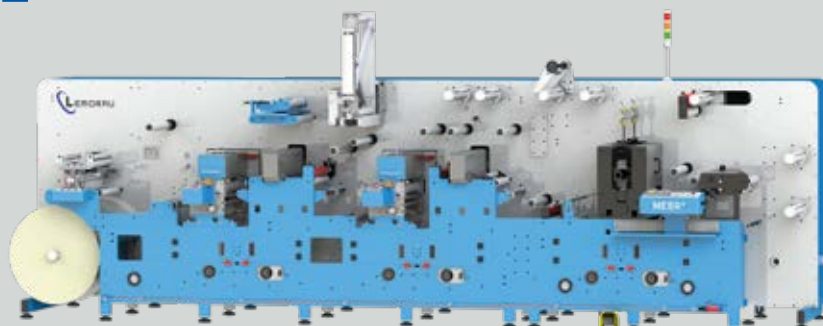

ΕΥΚΟΛΟ ΧΕΙΡΙΣΜΟ

για τους εκτυπωτές

Μηχανήματα Επεξεργασίας Ετικετών

ΦΙΝΙΡΙΣΤΙΚΕΣ ΜΗΧΑΝΕΣ

SMART-L

Compact φινιριστική μηχανή
Πολλαπλές επιλογές εξοπλισμού

MEBR+

Modular κατασκευή με ευρεία γκάμα εξοπλισμού για πλήθος εφαρμογών επεξεργασίας και καλλωπισμού ετικετών